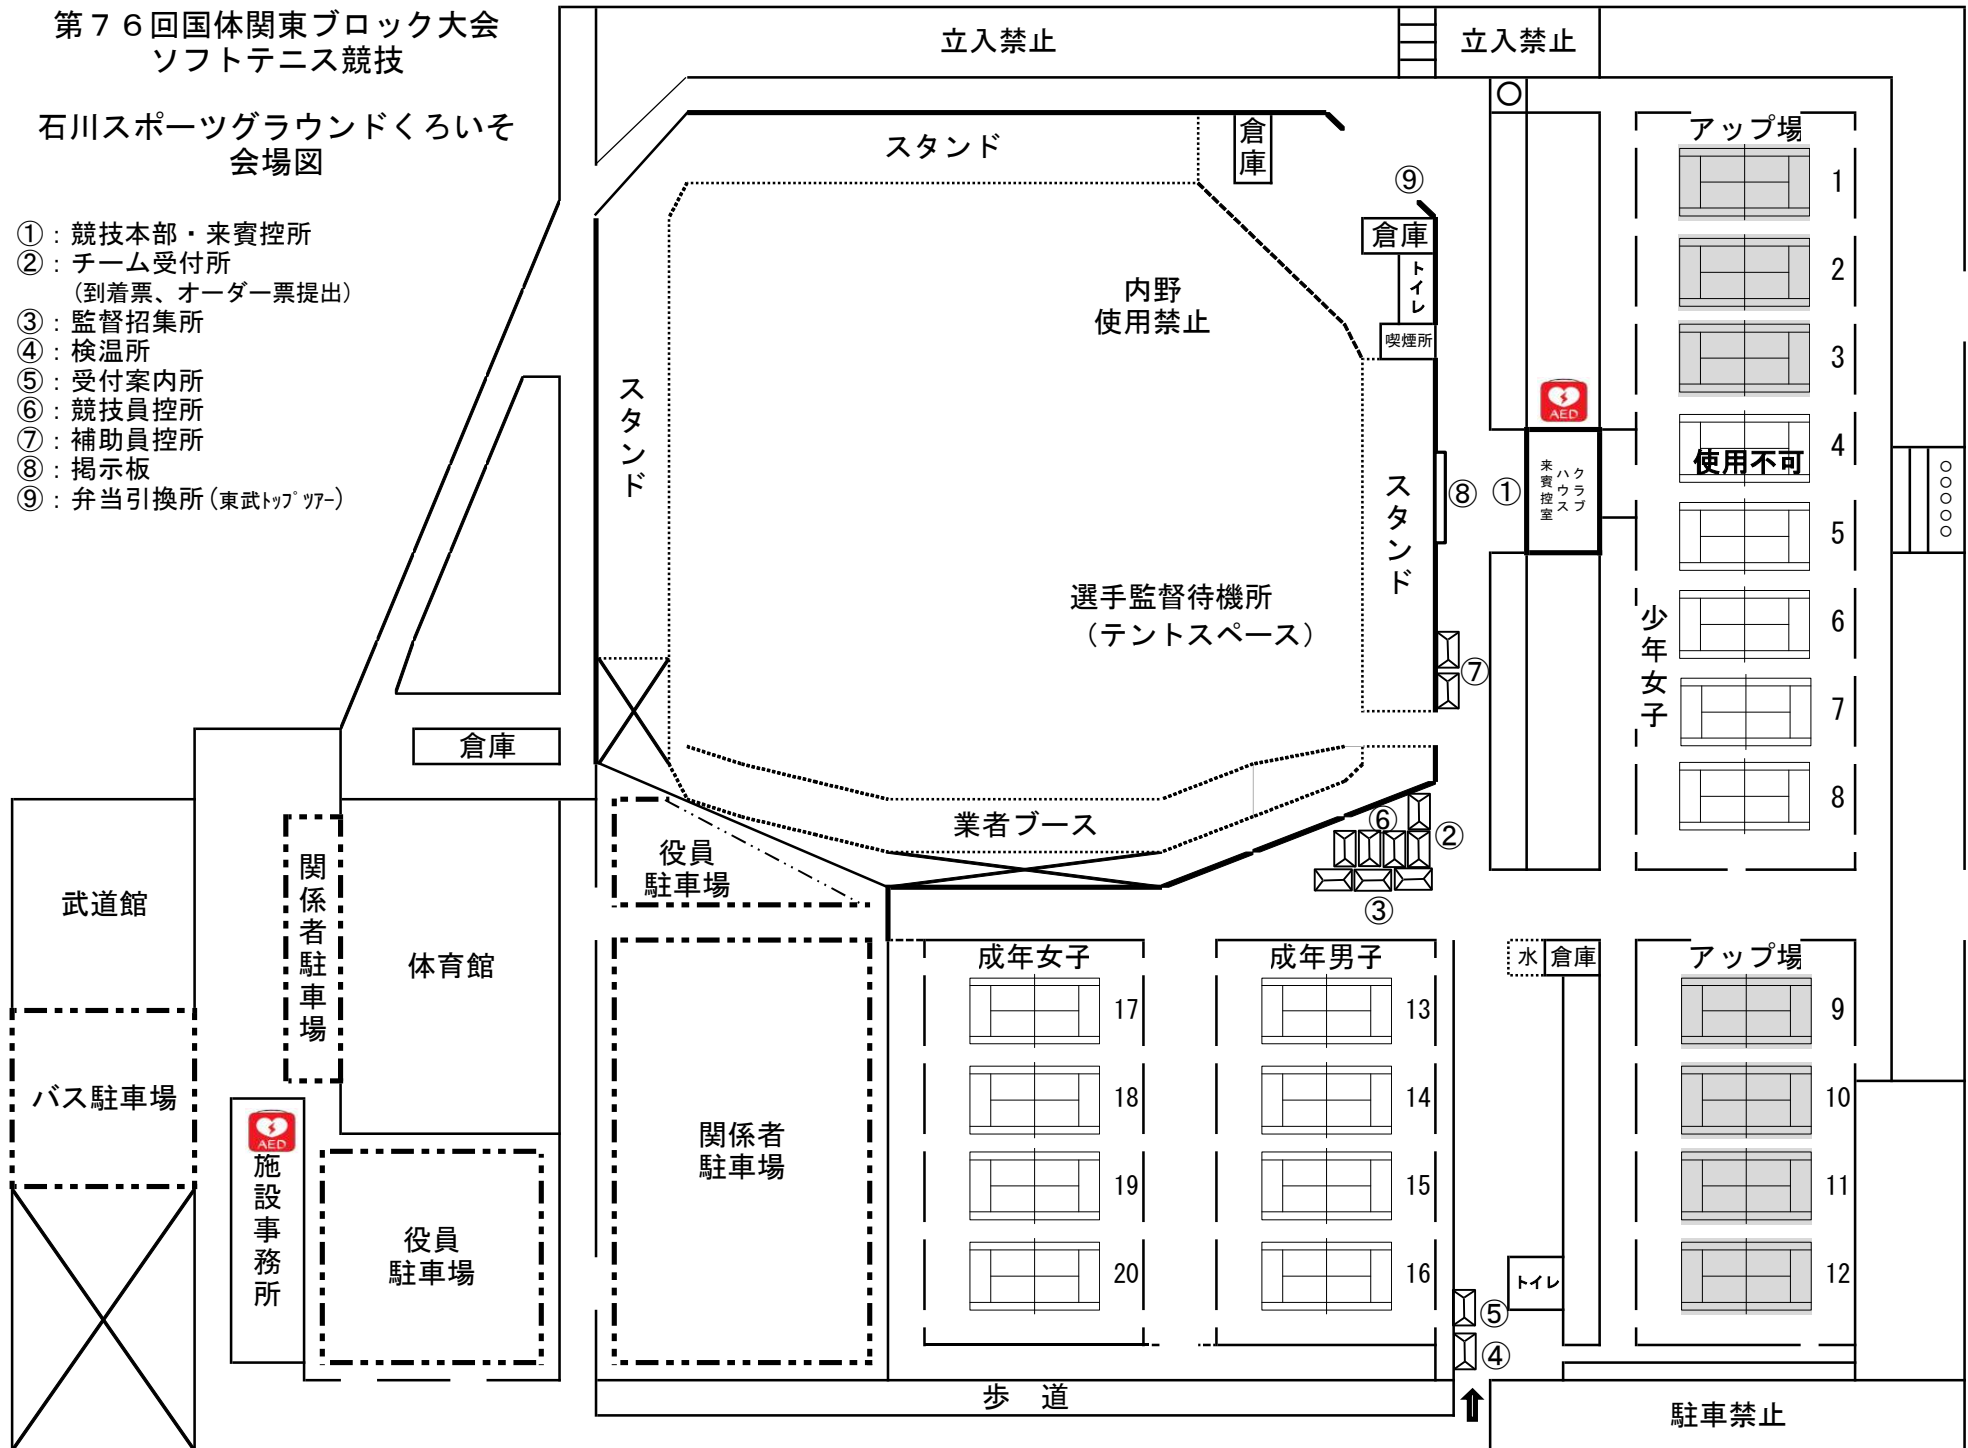

第76回国体関東ブロック大会
ソフトテニス競技

石川スポーツグラウンドくろいそ
会場図

- ①：競技本部・来賓控所
- ②：チーム受付所
(到着票、オーダー票提出)
- ③：監督招集所
- ④：検温所
- ⑤：受付案内所
- ⑥：競技員控所
- ⑦：補助員控所
- ⑧：掲示板
- ⑨：弁当引換所(東武トップ77-)

武道館

バス駐車場

関係者駐車場

施設事務所

役員駐車場

倉庫

体育館

役員駐車場

関係者駐車場

成年女子		成年男子	
17	18	13	14
19	20	15	16

水倉庫

アップ場

9

10

11

12

トイレ

歩道

↑

駐車禁止