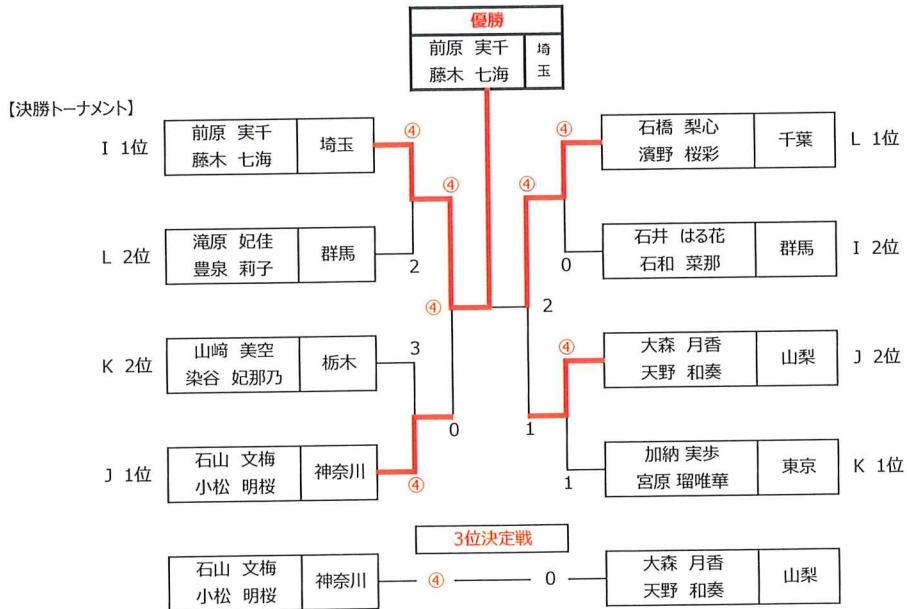

【5年女子】

(5年女子の部は、茨城県が不参加。不足分は群馬と栃木で補填。)

I	1	埼玉	菅野ジュニア	前原 実千	5	④	④	④	K	
		埼玉	鴻巣ハンジ	藤木 七海	5					
	2	山梨	境川スポ少	五味 充奈	5			0		④
		群馬	都賀クラブジュニア	佐久間 凜	5	2				
	3	栃木	EAST-ONE	小川 花	5	3				
				矢口 陽茉莉	5		1	3		
	4	群馬	前橋JTC	石井 はる花	5					
				石和 菜那	5	④	④	2		

J	5	山梨	富士吉田スポ少	大森 月香	5	④	④	1	L	
				天野 和奏	5					
	6	栃木	野木ソフトテニスクラブ	上倉 穂乃実	5			2		④
				平久 愛莉	4	0				
	7	群馬	渋川スポ少	大淵 暖彩	5	0				
				米山 穂乃花	5		0	0		
	8	神奈川	川崎STC	石山 文梅	5					
				小松 明桜	5	④	④	④		

9	東京	稲城	加納 実歩	5	④	④	④	K
		向原	宮原 瑠唯華	5				
10	埼玉	川島STC	堤 ゆうの	5	2	2		
		菅野ジュニア	黒沢 姫愛	5			0	
11	千葉	Unite junior	長根 梨乃	5			2	
			安藤 萌那	4	④	2		
12	栃木	BC-F	山崎 美空	5				
			染谷 妃那乃	5	0	④	④	

13	群馬	前橋JTC	滝原 妃佳	5	1		④	L
			豊泉 莉子	5				
14	栃木	芳賀クラブジュニア	吉永 陽奈子	5	0	3		
			沼能 叶帆乃	5			1	
15	神奈川	綾瀬チャレンジ横浜 Dream	田中 望羽	5			1	
			土田 夏希	5	④	2		
16	千葉	Unite junior	石橋 梨心	5				
			濱野 桜彩	4	④	④	④