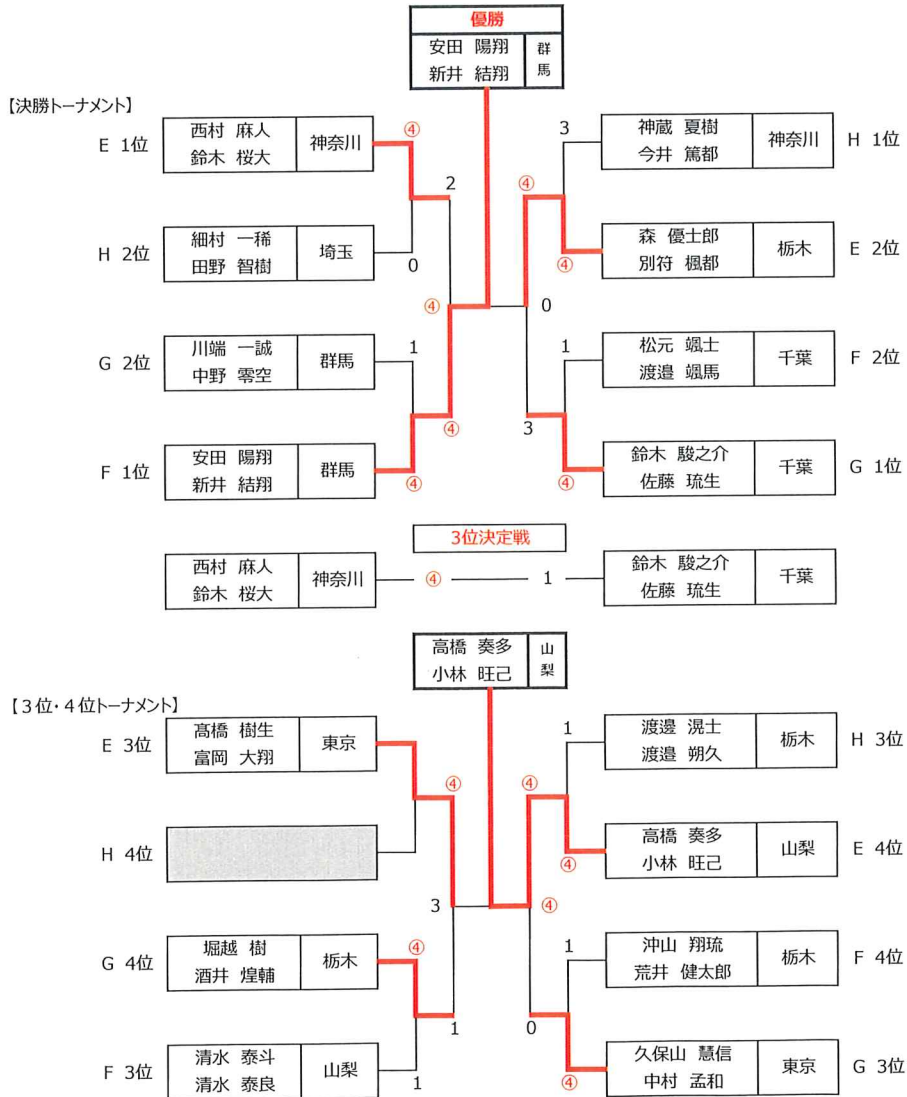

【4年以下男子】

(4年以下男子の部は、茨城県が不参加、埼玉県が1ペアのみ参加。不足分は群馬と栃木で補填。)

E	1	栃木	野木ソフト テニスクラブ	森 優士郎	4	④	④	0	2	1	④	9	東京	多摩	久保山 慧信	4	G			
				別符 楓都	4													中村 孟和	4	
	2	山梨	甲府 ストロング	高橋 奏多	4			④		2	1		0	10	栃木	野木ソフト テニスクラブ		堀越 樹	4	
				小林 旺己	4	3												酒井 煌輔	4	
	3	東京	小竹	高橋 樹生	3	1					1		1	11	群馬	伊勢崎 フレンズ 甘塚可 ジュニア		川端 一誠	4	
				FAST	富岡 大翔	3		1		④									中野 零空	4
	4	神奈川	綾瀬チャレンジ 座間ジュニア	西村 麻人	4						④		④	④	12	千葉		ふれあいウラブ ジュニア	鈴木 駿之介	4
				鈴木 桜大	4	④	1	④											佐藤 琉生	4

F	5	群馬	前橋JTC	安田 陽翔	4	④	④	④	④	1	13	埼玉	川島STC	細村 一稀	3	H			
			あかほり JST	新井 結翔	4								菅野ジュニア	田野 智樹	3				
	6	千葉	浦安ソフト テニスジュニア	松元 颯士	4			④		④		④	④	14	群馬		T-フォースjr	間瀬 晴琉	4
				渡邊 颯馬	3	0												植村 凌久	4
	7	栃木	今市 ジュニア	沖山 翔琉	3	1						④	④	15	神奈川		大磯 ジュニア	神蔵 夏樹	3
				荒井 健太郎	3		0	0										今井 篤都	4
	8	山梨	富士川 スズ少	清水 泰斗	3							④	④	16	栃木		大田原ジュニア 今市ジュニア	渡邊 滉士	4
				清水 泰良	1	④	1	0										渡邊 朔久	4