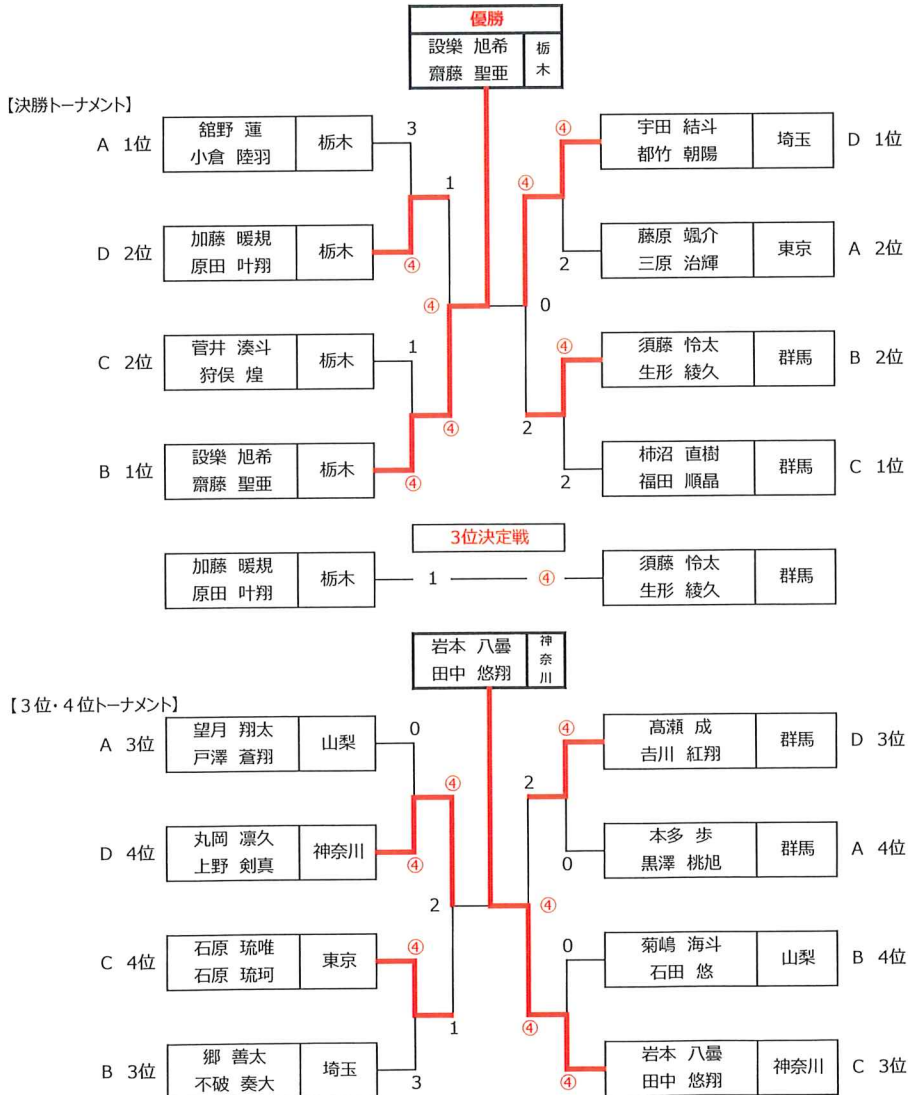

A	1	東京	FSTA	藤原 颯介	5	1	④	④	1	2	④	9	神奈川	丹沢ジュニア	岩本 八曇	5	C		
				三原 治輝	5			模須賀 Dream						田中 悠翔	5				
	2	栃木	野木ソフトテニスクラブ	舘野 蓮	5			2		④	10		東京	稲城	石原 琉唯	5			
				小倉 陸羽	4	④				0					石原 琉珂	5			
	3	山梨	双葉クラブジュニア	望月 翔太	5	④					11		栃木	一本松テニスクラブ Jr	菅井 湊斗	5			
				戸澤 蒼翔	5		0	1		2					狩俣 煌	4			
	4	群馬	前橋 JTC	本多 歩	5						12		群馬	箕郷スポ少 T-フォース Jr	柿沼 直樹	5			
				黒澤 桃旭	5	3	④	0		④					④	④		福田 順晶	5

B	5	栃木	芳賀クラブジュニア	設楽 旭希	5	④	④	④	④	13	埼玉	芝SCジュニア	宇田 結斗	5	D			
				齋藤 聖亜	5							わかさ	都竹 朝陽	5				
	6	群馬	群馬町JTC	須藤 怜太	5			④		④	14	群馬	伊香保ステップス	高瀬 成		5		
				生形 綾久	5	0				2				吉川 紅翔		5		
	7	埼玉	坂戸ジュニア 北坂戸ジュニア	郷 善太	5	④					15	神奈川	模須賀 Dream	丸岡 凜久		5		
				不破 奏大	5		1	3		1				1		2	上野 剣真	5
	8	山梨	境川スポ少 富士吉田スポ少	菊嶋 海斗	5						16	栃木	黒磯ジュニア	加藤 暖規		5		
				石田 悠	5	1	1	0		2				④		④	原田 叶翔	4