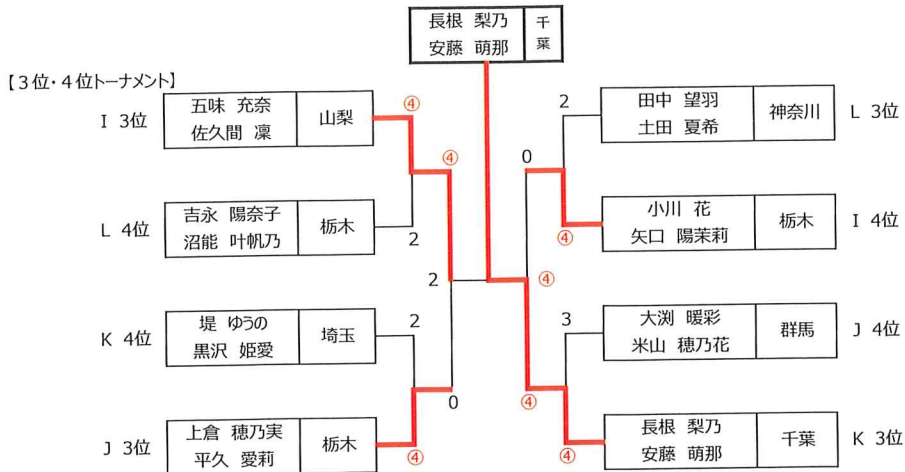

【5年女子】

(5年女子の部は、茨城県が不参加。不足分は群馬と栃木で補填。)

I	1	埼玉	菅野ジュニア	前原 実千	5	④	④	④	K	
		埼玉	鴻巣ハンジ	藤木 七海	5					
	2	山梨	境川スポ少	五味 充奈	5			0		④
		群馬	都賀クラブジュニア	佐久間 凜	5	2				
	3	栃木	EAST-ONE	小川 花	5	3				
				矢口 陽茉莉	5		1	3		
	4	群馬	前橋JTC	石井 はる花	5					
				石和 菜那	5	④	④	2		

J	5	山梨	富士吉田スポ少	大森 月香	5	④	④	1	L	
				天野 和奏	5					
	6	栃木	野木ソフトテニスクラブ	上倉 穂乃実	5			2		④
				平久 愛莉	4	0				
	7	群馬	渋川スポ少	大淵 暖彩	5	0				
				米山 穂乃花	5		0	0		
	8	神奈川	川崎STC	石山 文梅	5					
				小松 明桜	5	④	④	④		

9	東京	稲城	加納 実歩	5	④	④	④	K
		向原	宮原 瑠唯華	5				
10	埼玉	川島STC	堤 ゆうの	5	2	2		
		菅野ジュニア	黒沢 姫愛	5			0	
11	千葉	Unite junior	長根 梨乃	5			2	
			安藤 萌那	4	④	2		
12	栃木	BC-F	山崎 美空	5				
			染谷 妃那乃	5	0	④	④	

13	群馬	前橋JTC	滝原 妃佳	5	1		④	L
			豊泉 莉子	5				
14	栃木	芳賀クラブジュニア	吉永 陽奈子	5	0	3		
			沼能 叶帆乃	5			1	
15	神奈川	綾瀬チャレンジ横浜 Dream	田中 望羽	5			1	
			土田 夏希	5	④	2		
16	千葉	Unite junior	石橋 梨心	5				
			濱野 桜彩	4	④	④	④