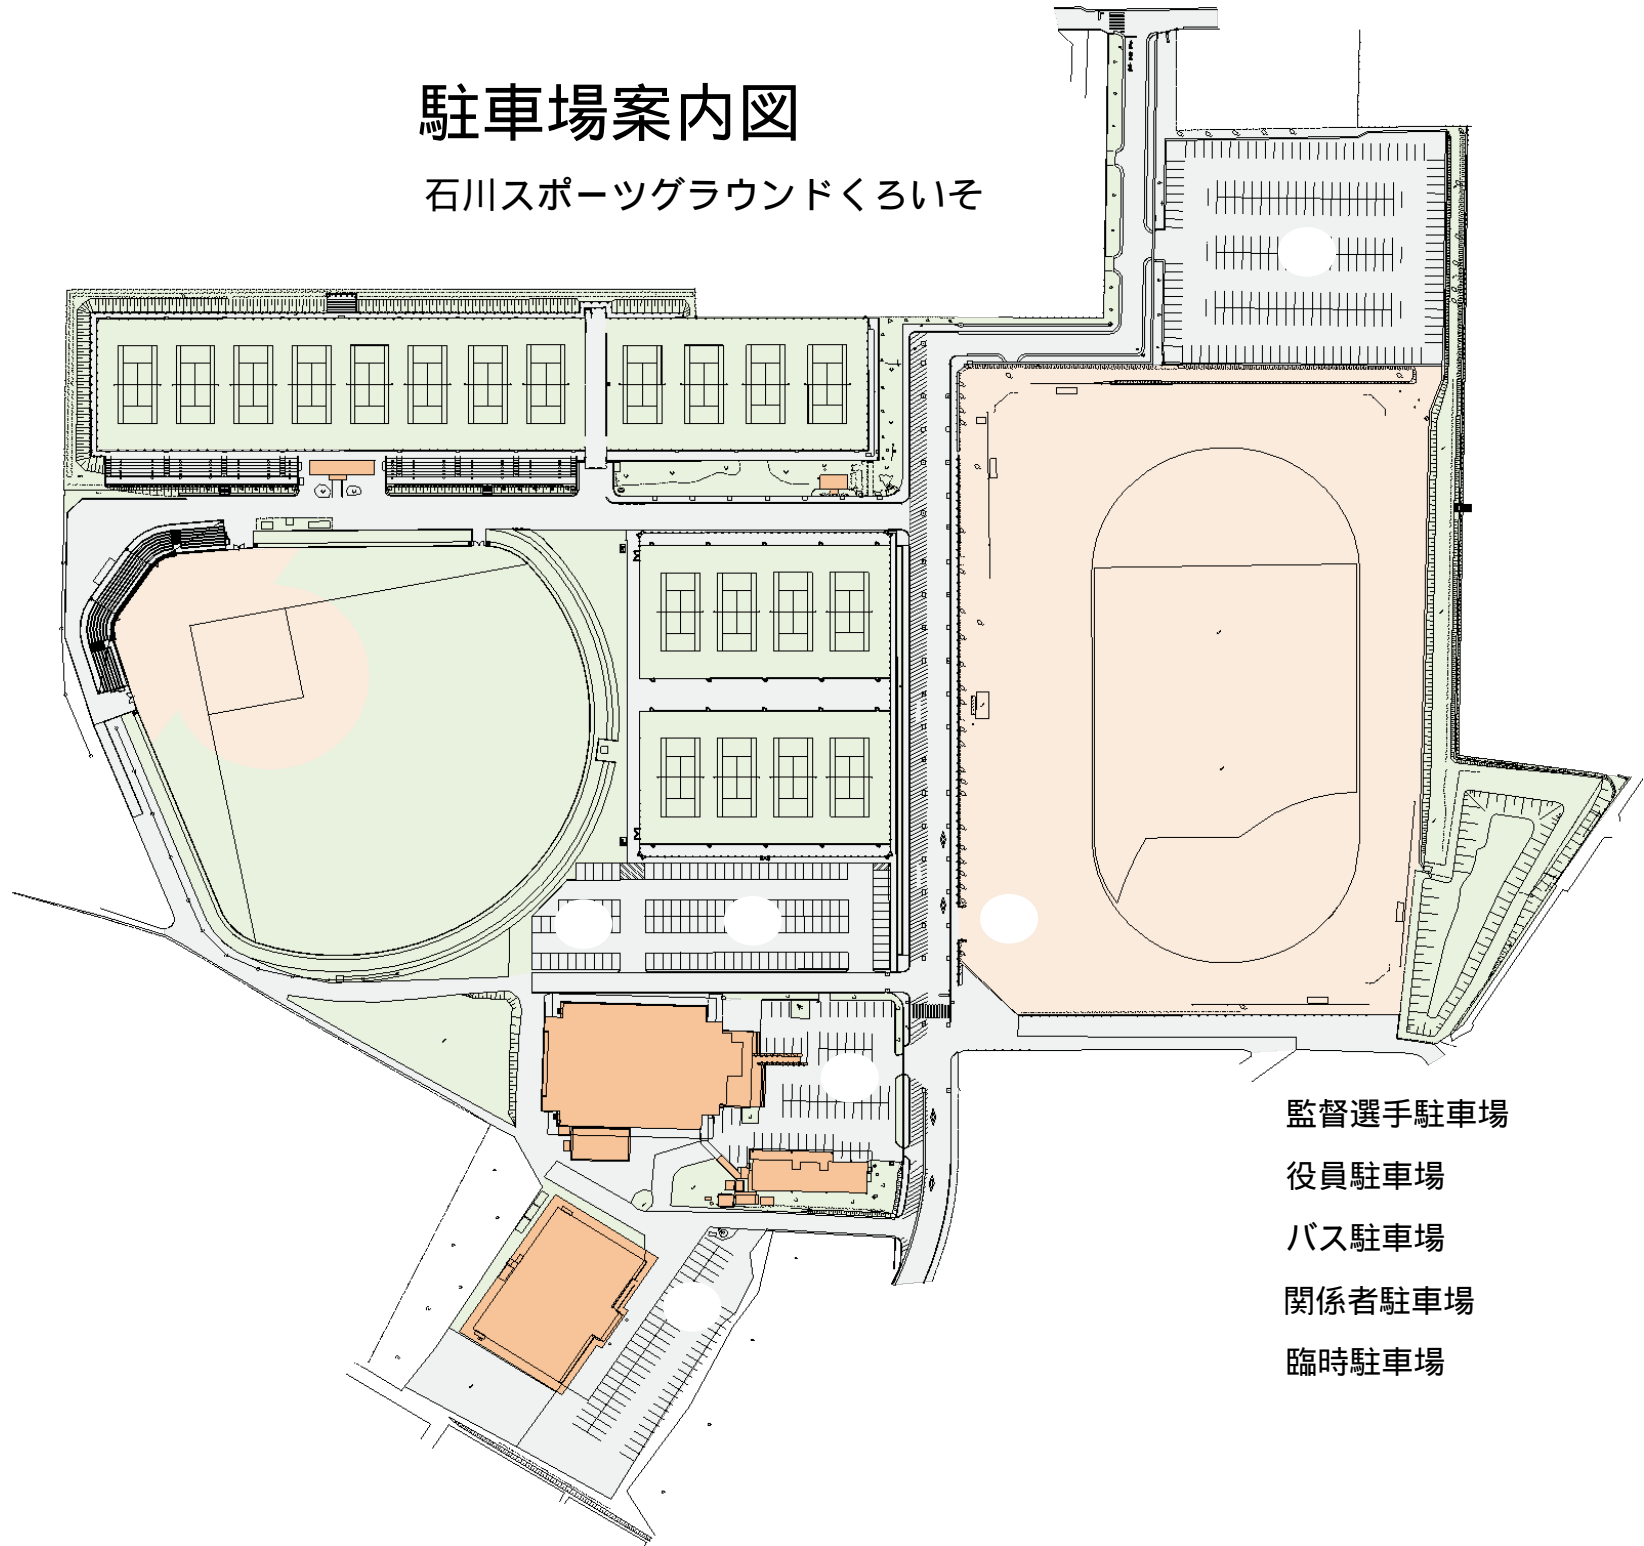

駐車場案内図

石川スポーツグラウンドくろいそ

監督選手駐車場

役員駐車場

バス駐車場

関係者駐車場

臨時駐車場