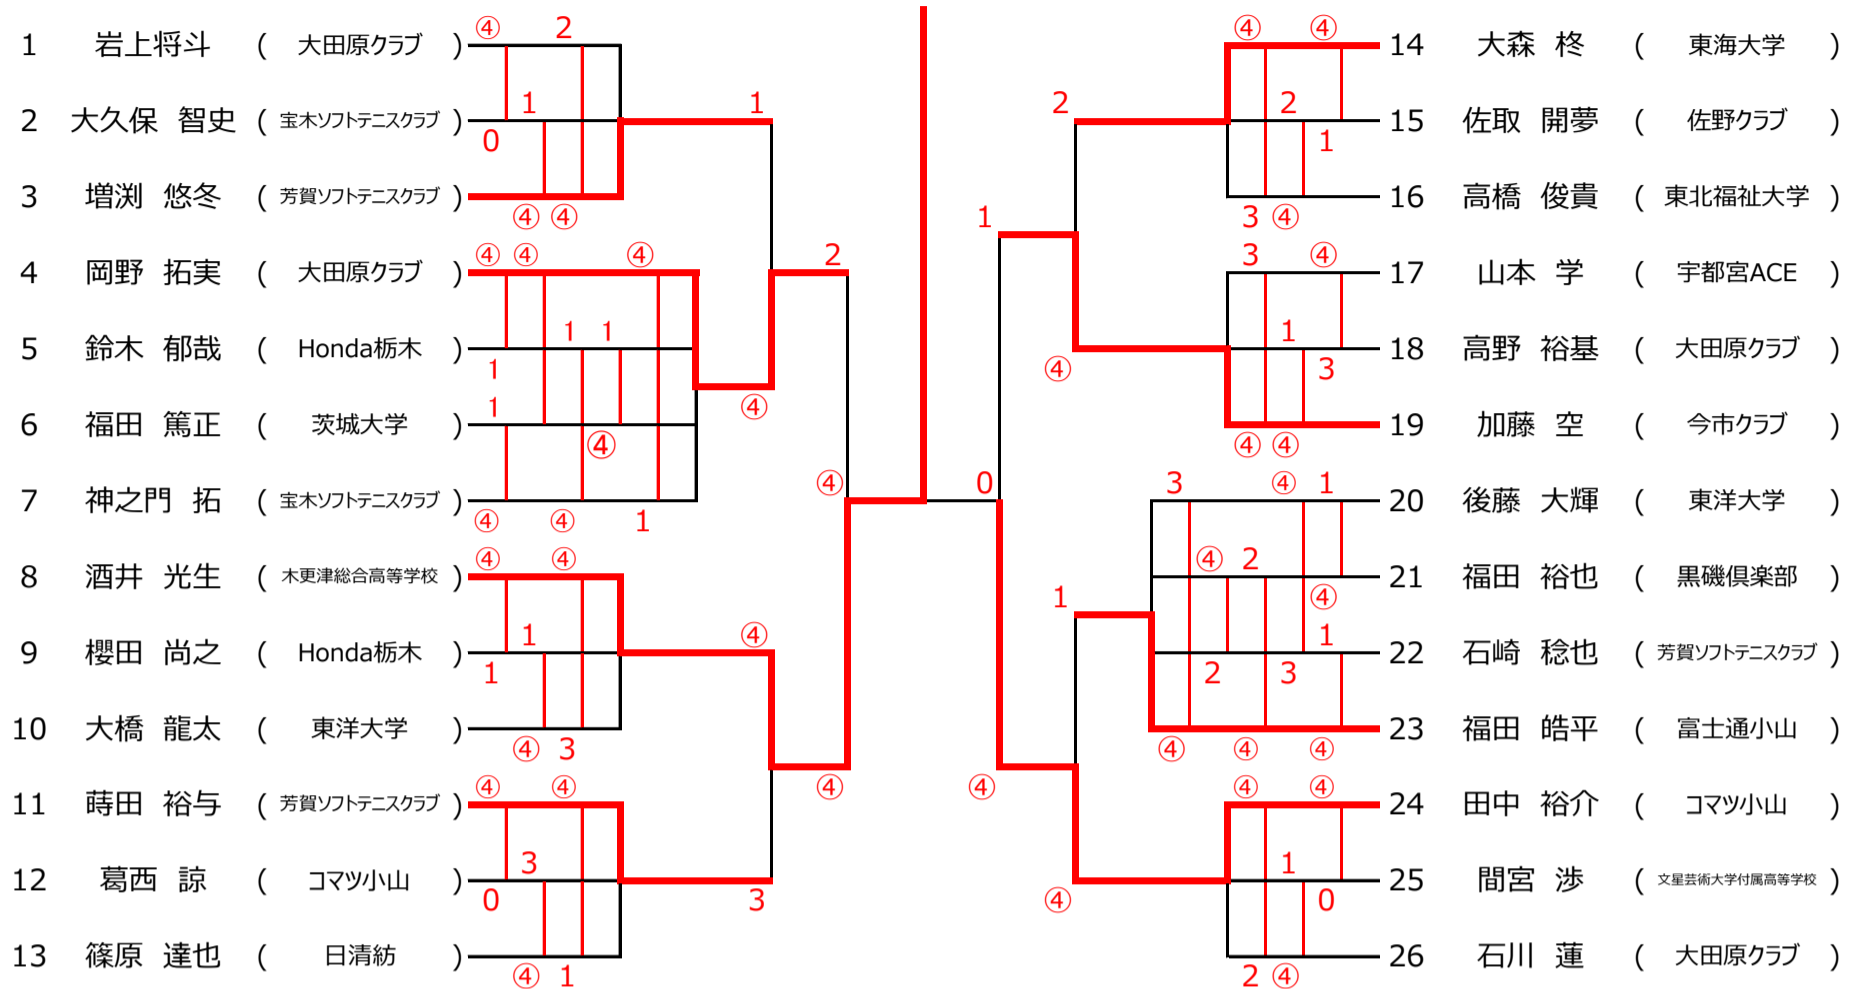

令和2年度 国体1次選考会 (シングルス)

令和2年2月23日
くろいそ運動場テニスコート

成年男子

酒井 光生

事前推薦選手 なし

1次選考会通過者数

- ・ 試合結果の上位2名
- ・ 強化委員による推薦 (最大3名)

通過者

酒井 光生、田中 裕介
蒔田 裕与、岩上 将斗、加藤 空

成年女子

	1	2	3	勝率	ゲーム差	順位
1 赤羽根 美里 (宇都宮ACE)		④	④	2/2	-	1
2 齋藤 瑠美奈 (芳賀ソフトテニスクラブ)	1		3	0/2	-	3
3 大久保 瑞希 (白鷗大学)	2	④		1/2	-	2

事前推薦選手 福田 真由子 (東京経済大学)

1次選考会通過者数

- ・ 試合結果の上位2名
- ・ 強化委員による推薦 (最大3名)