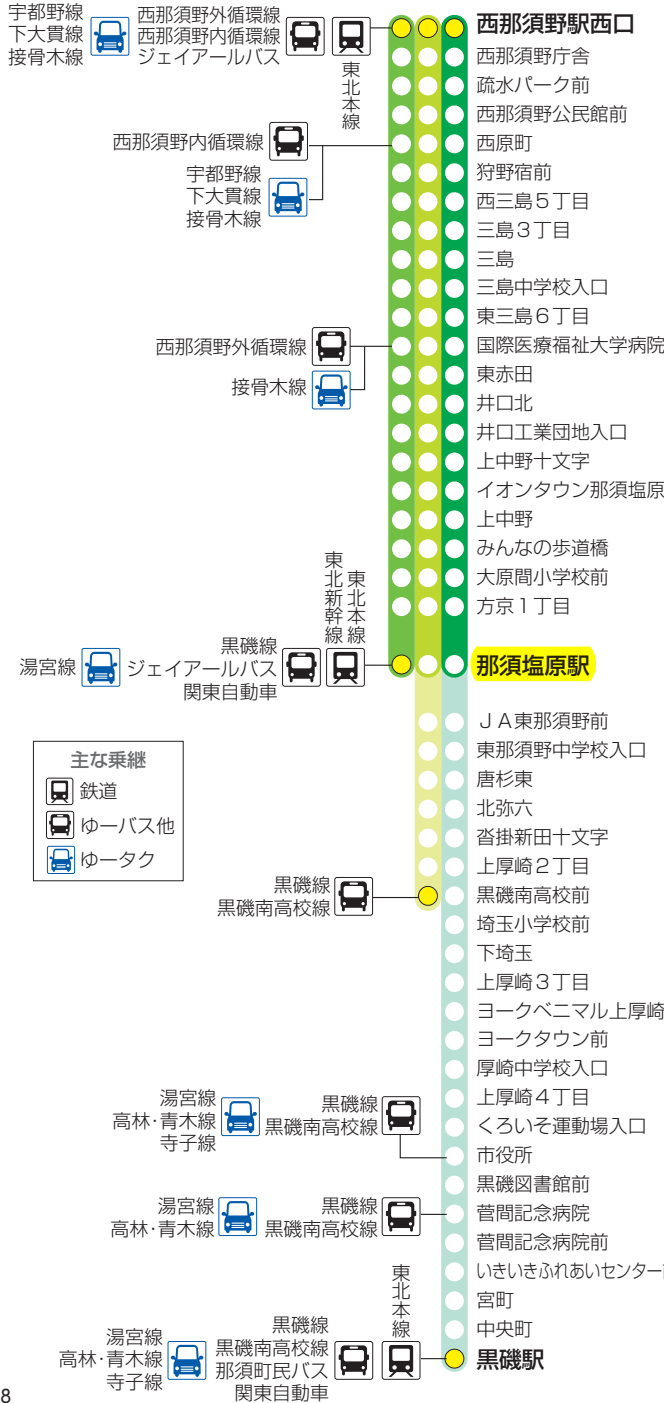

にしなすのせん 西那須野線 <下り>

西那須野線	7:15	7:30	7:30	9:10	10:10	10:40	11:10	12:10	13:10	14:10	15:10	16:10	17:10
西那須野駅西口		7:30	7:30	9:10	10:10	10:40	11:10	12:10	13:10	14:10	15:10	16:10	17:10
西那須野庁舎	7:16	7:31	7:31	9:11	10:11	10:41	11:11	12:11	13:11	14:11	15:11	16:11	17:11
疏水パーク前	7:18	7:33	7:33	9:13	10:13	10:43	11:13	12:13	13:13	14:13	15:13	16:13	17:13
西那須野公民館前	7:19	7:34	7:34	9:14	10:14	10:44	11:14	12:14	13:14	14:14	15:14	16:14	17:14
西原町	7:21	7:36	7:36	9:16	10:16	10:46	11:16	12:16	13:16	14:16	15:16	16:16	17:16
狩野宿前	7:22	7:37	7:37	9:17	10:17	10:47	11:17	12:17	13:17	14:17	15:17	16:17	17:17
西三島5丁目	7:23	7:38	7:38	9:18	10:18	10:48	11:18	12:18	13:18	14:18	15:18	16:18	17:18
三島3丁目	7:24	7:39	7:39	9:19	10:19	10:49	11:19	12:19	13:19	14:19	15:19	16:19	17:19
三島	7:25	7:40	7:40	9:19	10:19	10:49	11:19	12:19	13:19	14:19	15:19	16:19	17:19
三島中学校入口	7:27	7:42	7:42	9:21	10:21	10:51	11:21	12:21	13:21	14:21	15:21	16:21	17:21
東三島6丁目	7:29	7:44	7:44	9:23	10:23	10:53	11:23	12:23	13:23	14:23	15:23	16:23	17:23
国際医療福祉大学病院	7:32	7:47	7:47	9:26	10:26	10:56	11:26	12:26	13:26	14:26	15:26	16:26	17:26
東赤田	7:33	7:48	7:48	9:27	10:27	10:57	11:27	12:27	13:27	14:27	15:27	16:27	17:27
井口北	7:34	7:49	7:49	9:28	10:28	10:58	11:28	12:28	13:28	14:28	15:28	16:28	17:28
井口工業団地入口	7:35	7:50	7:50	9:29	10:29	10:59	11:29	12:29	13:29	14:29	15:29	16:29	17:29
上中野十文字	7:38	7:53	7:53	9:32	10:32	11:02	11:32	12:32	13:32	14:32	15:32	16:32	17:32
イオンタウン那須塩原	通過	通過	通過	9:35	10:35	11:05	11:35	12:35	13:35	14:35	15:35	16:35	17:35
上中野	7:39	7:54	7:54	9:37	10:37	11:07	11:37	12:37	13:37	14:37	15:37	16:37	17:37
みんなの歩道橋	7:40	7:55	7:55	9:38	10:38	11:08	11:38	12:38	13:38	14:38	15:38	16:38	17:38
大原間小学校前	7:40	7:55	7:55	9:38	10:38	11:08	11:38	12:38	13:38	14:38	15:38	16:38	17:38
方京1丁目	7:41	7:56	7:56	9:39	10:39	11:09	11:39	12:39	13:39	14:39	15:39	16:39	17:39
那須塩原駅	7:45	8:06	8:06	9:43	10:43	11:13	11:43	12:43	13:43	14:43	15:43	16:43	17:43
J A 東那須野前	7:51	8:11	8:11	10:01	11:01	11:15	12:01	12:45	14:01	14:45	15:45	16:45	17:45
東那須野中学校入口	7:52	8:12	8:12	10:02	11:02	11:16	12:02	12:46	14:02	14:46	15:46	16:46	17:46
唐杉東	7:54	8:14	8:14	10:04	11:04	11:18	12:04	12:48	14:04	14:48	15:48	16:48	17:48
北弥六	7:55	8:15	8:15	10:05	11:05	11:19	12:05	12:49	14:05	14:49	15:49	16:49	17:49
沓掛新田十文字	7:56	8:16	8:16	10:06	11:06	11:20	12:06	12:50	14:06	14:50	15:50	16:50	17:50
上厚崎2丁目	7:57	8:17	8:17	10:07	11:07	11:21	12:07	12:51	14:07	14:51	15:51	16:51	17:51
黒磯南高校前	8:00	8:20	8:20	10:10	11:10	11:24	12:10	12:54	14:10	14:54	15:54	16:54	17:54
埼玉小学校前	8:01			10:11	11:11	11:25	12:11	12:55	14:11	14:55	15:55	16:55	17:55
下埼玉	8:02			10:12	11:12	11:26	12:12	12:56	14:12	14:56	15:56	16:56	17:56
上厚崎3丁目	8:03			10:13	11:13	11:27	12:13	12:57	14:13	14:57	15:57	16:57	17:57
ヨークベニマル上厚崎店	通過			10:17	11:17	通過	12:17	通過	14:17	通過	通過	通過	通過
ヨークタウン前	8:04			10:18	11:18	11:28	12:18	12:58	14:18	14:58	15:58	16:58	17:58
厚崎中学校入口	8:05			10:19	11:19	11:29	12:19	12:59	14:19	14:59	15:59	16:59	17:59
上厚崎4丁目	8:07			10:21	11:21	11:31	12:21	13:01	14:21	15:01	16:01	17:01	18:01
くろいそ運動場入口	8:08			10:22	11:22	11:32	12:22	13:02	14:22	15:02	16:02	17:02	18:02
市役所	8:11			10:25	11:25	11:35	12:25	13:05	14:25	15:05	16:05	17:05	18:05
黒磯図書館前	8:14			10:28	11:28	11:38	12:28	13:08	14:28	15:08	16:08	17:08	18:08
菅間記念病院前	8:17			10:31	11:31	11:41	12:31	13:11	14:31	15:11	16:11	17:11	18:11
菅間記念病院前	8:19			10:33	11:33	11:43	12:33	13:13	14:33	15:13	16:13	17:13	18:13
いきいきふれあいセンター前	8:20			10:34	11:34	11:44	12:34	13:14	14:34	15:14	16:14	17:14	18:14
宮町	8:22			10:36	11:36	11:46	12:36	13:16	14:36	15:16	16:16	17:16	18:16
いさいきふれあいセンター前	8:23			10:37	11:37	11:47	12:37	13:17	14:37	15:17	16:17	17:17	18:17
宮町	8:23			10:41	11:41	11:51	12:41	13:21	14:41	15:21	16:21	17:21	18:21
中央町													
黒磯駅