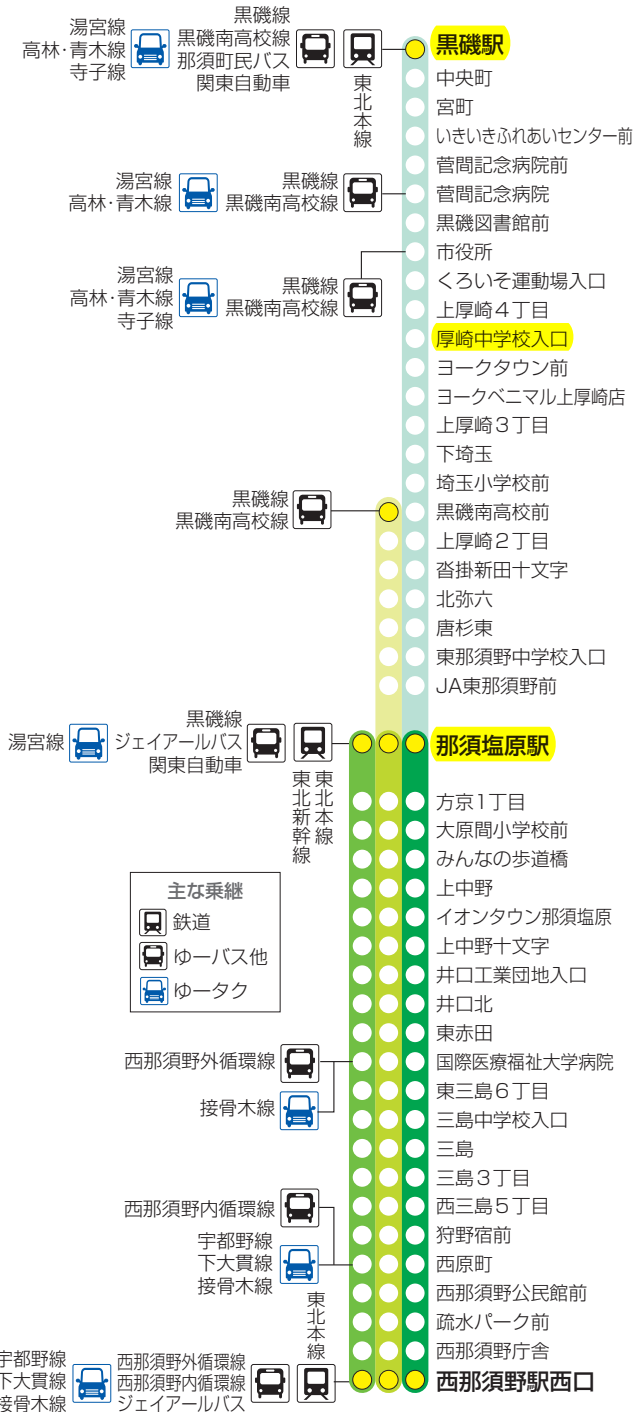

にしなすのせん のほ 西那須野線 く上り

黒磯線への乗入区間	黒磯駅	土曜日・日曜日・祝日運休											
		8:50	9:15	10:10	11:10	12:22	13:10	14:27	15:37	16:37	17:37	18:37	
中央町	中央町	8:51	9:16	10:11	11:11	12:23	13:11	14:28	15:38	16:38	17:38	18:38	
宮町	宮町	8:52	9:17	10:12	11:12	12:24	13:12	14:29	15:39	16:39	17:39	18:39	
いきいきふれあいセンター前	いきいきふれあいセンター前	8:54	9:19	10:14	11:14	12:26	13:14	14:31	15:41	16:41	17:41	18:41	
菅間記念病院前	菅間記念病院前	8:55	9:20	10:15	11:15	12:27	13:15	14:32	15:42	16:42	17:42	18:42	
菅間記念病院	菅間記念病院	8:58	9:23	10:18	11:18	12:30	13:18	14:35	15:45	16:45	17:45	18:45	
黒磯図書館前	黒磯図書館前	9:00	9:25	10:20	11:20	12:32	13:20	14:37	15:47	16:47	17:47	18:47	
市役所	市役所	9:04	9:29	10:24	11:24	12:36	13:24	14:41	15:51	16:51	17:51	18:51	
くろいそ運動場入口	くろいそ運動場入口	9:07	9:32	10:27	11:27	12:39	13:27	14:44	15:54	16:54	17:54	18:54	
上厚崎4丁目	上厚崎4丁目	9:08	9:33	10:28	11:28	12:40	13:28	14:45	15:55	16:55	17:55	18:55	
厚崎中学校入口	厚崎中学校入口	9:09	9:34	10:29	11:29	12:41	13:29	14:46	15:56	16:56	17:56	18:56	
ヨークタウン前	ヨークタウン前	9:10	9:35	10:30	11:30	12:42	13:30	14:47	15:57	16:57	17:57	18:57	
ヨークベニマル上厚崎店	ヨークベニマル上厚崎店	通過	9:38	10:33	11:33	通過	13:33	通過	通過	通過	通過	通過	
上厚崎3丁目	上厚崎3丁目	9:11	9:40	10:35	11:35	12:43	13:35	14:48	15:58	16:58	17:58	18:58	
下埼玉	下埼玉	9:12	9:41	10:36	11:36	12:44	13:36	14:49	15:59	16:59	17:59	18:59	
埼玉小学校前	埼玉小学校前	9:13	9:42	10:37	11:37	12:45	13:37	14:50	16:00	17:00	18:00	19:00	
黒磯南高校前	黒磯南高校前	8:30	9:17	9:46	10:41	11:41	12:49	13:41	14:54	16:04	17:04	18:04	
上厚崎2丁目	上厚崎2丁目	8:32	9:19	9:48	10:43	11:43	12:51	13:43	14:56	16:06	17:06	18:06	
沓掛新田十文字	沓掛新田十文字	8:32	9:19	9:48	10:43	11:43	12:51	13:43	14:56	16:06	17:06	18:06	
北弥六	北弥六	8:33	9:20	9:49	10:44	11:44	12:52	13:44	14:57	16:07	17:07	18:07	
唐杉東	唐杉東	8:34	9:21	9:50	10:45	11:45	12:53	13:45	14:58	16:08	17:08	18:08	
東那須野中学校入口	東那須野中学校入口	8:36	9:23	9:52	10:47	11:47	12:55	13:47	15:00	16:10	17:10	18:10	
J A 東那須野前	J A 東那須野前	8:37	9:24	9:53	10:48	11:48	12:56	13:48	15:01	16:11	17:11	18:11	
那須塩原駅	那須塩原駅	着 8:40	9:27	9:56	10:51	11:51	12:59	13:51	15:04	16:14	17:14	18:14	
方京1丁目	方京1丁目	乗入 8:41	9:28	10:00	11:00	12:00	13:00	14:00	15:05	16:15	17:15	18:15	
大原間小学校前	大原間小学校前	乗入 8:42	9:29	10:01	11:01	12:01	13:01	14:01	15:06	16:16	17:16	18:16	
みんなの歩道橋	みんなの歩道橋	乗入 8:43	9:30	10:02	11:02	12:02	13:02	14:02	15:07	16:17	17:17	18:17	
上中野	上中野	乗入 8:43	9:30	10:02	11:02	12:02	13:02	14:02	15:07	16:17	17:17	18:17	
イオンタウン那須塩原	イオンタウン那須塩原	通過 8:44	9:31	10:03	11:03	12:03	13:03	14:03	15:08	16:18	17:18	18:18	
上中野十文字	上中野十文字	通過 8:44	9:31	10:03	11:03	12:03	13:03	14:03	15:08	16:18	17:18	18:18	
井口工業団地入口	井口工業団地入口	通過 8:46	9:36	10:08	11:08	12:08	13:08	14:08	15:13	16:23	17:23	18:23	
井口北	井口北	通過 8:46	9:36	10:08	11:08	12:08	13:08	14:08	15:13	16:23	17:23	18:23	
東赤田	東赤田	8:49	9:39	10:11	11:11	12:11	13:11	14:11	15:16	16:26	17:26	18:26	
国際医療福祉大学病院	国際医療福祉大学病院	8:50	9:40	10:12	11:12	12:12	13:12	14:12	15:17	16:27	17:27	18:27	
東三島6丁目	東三島6丁目	8:51	9:41	10:13	11:13	12:13	13:13	14:13	15:18	16:28	17:28	18:28	
三島中学校入口	三島中学校入口	8:54	9:44	10:16	11:16	12:16	13:16	14:16	15:21	16:31	17:31	18:31	
三島	三島	8:55	9:45	10:17	11:17	12:17	13:17	14:17	15:22	16:32	17:32	18:32	
三島3丁目	三島3丁目	8:58	9:48	10:20	11:20	12:20	13:20	14:20	15:25	16:35	17:35	18:35	
西三島5丁目	西三島5丁目	8:59	9:49	10:21	11:21	12:21	13:21	14:21	15:26	16:36	17:36	18:36	
狩野宿前	狩野宿前	8:59	9:49	10:21	11:21	12:21	13:21	14:21	15:26	16:36	17:36	18:36	
西那須野公民館前	西那須野公民館前	9:00	9:50	10:22	11:22	12:22	13:22	14:22	15:27	16:37	17:37	18:37	
疏水パーク前	疏水パーク前	9:01	9:51	10:23	11:23	12:23	13:23	14:23	15:28	16:38	17:38	18:38	
西那須野庁舎	西那須野庁舎	9:02	9:52	10:24	11:24	12:24	13:24	14:24	15:29	16:39	17:39	18:39	
西那須野駅西口	西那須野駅西口	9:04	9:54	10:26	11:26	12:26	13:26	14:26	15:31	16:41	17:41	18:41	
		9:06	9:55	10:27	11:27	12:27	13:27	14:27	15:32	16:42	17:42	18:42	
		9:06	9:56	10:28	11:28	12:28	13:28	14:28	15:33	16:43	17:43	18:43	
		9:13	10:03	10:35	11:35	12:35	13:35	14:35	15:40	16:53	17:53	18:53